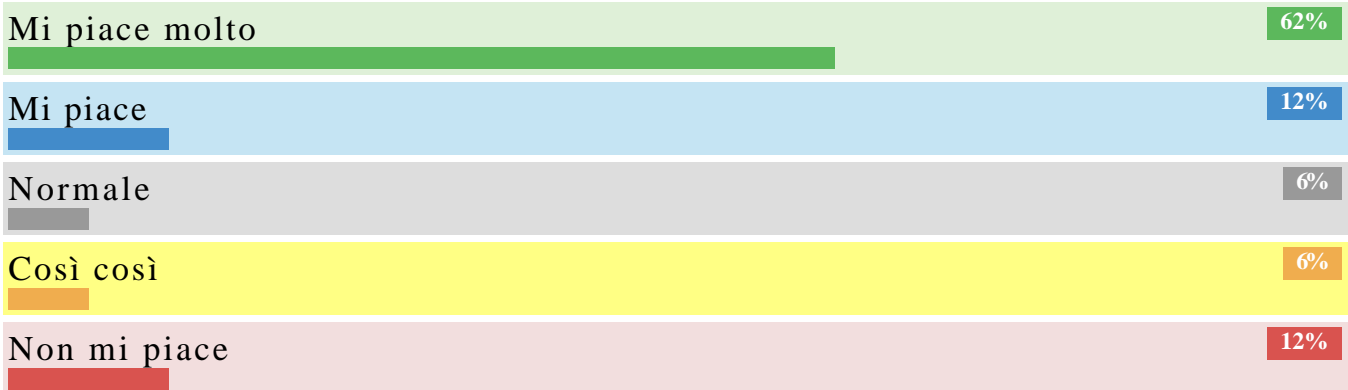

Sondaggio

Come giudichi il nuovo sito di Confcommercio Enna?

Come giudichi il nuovo sito di Confcommercio Enna?

Dati definitivi: sondaggio chiuso il 31/06 2016

Risultati

[Visualizza le domande](#)